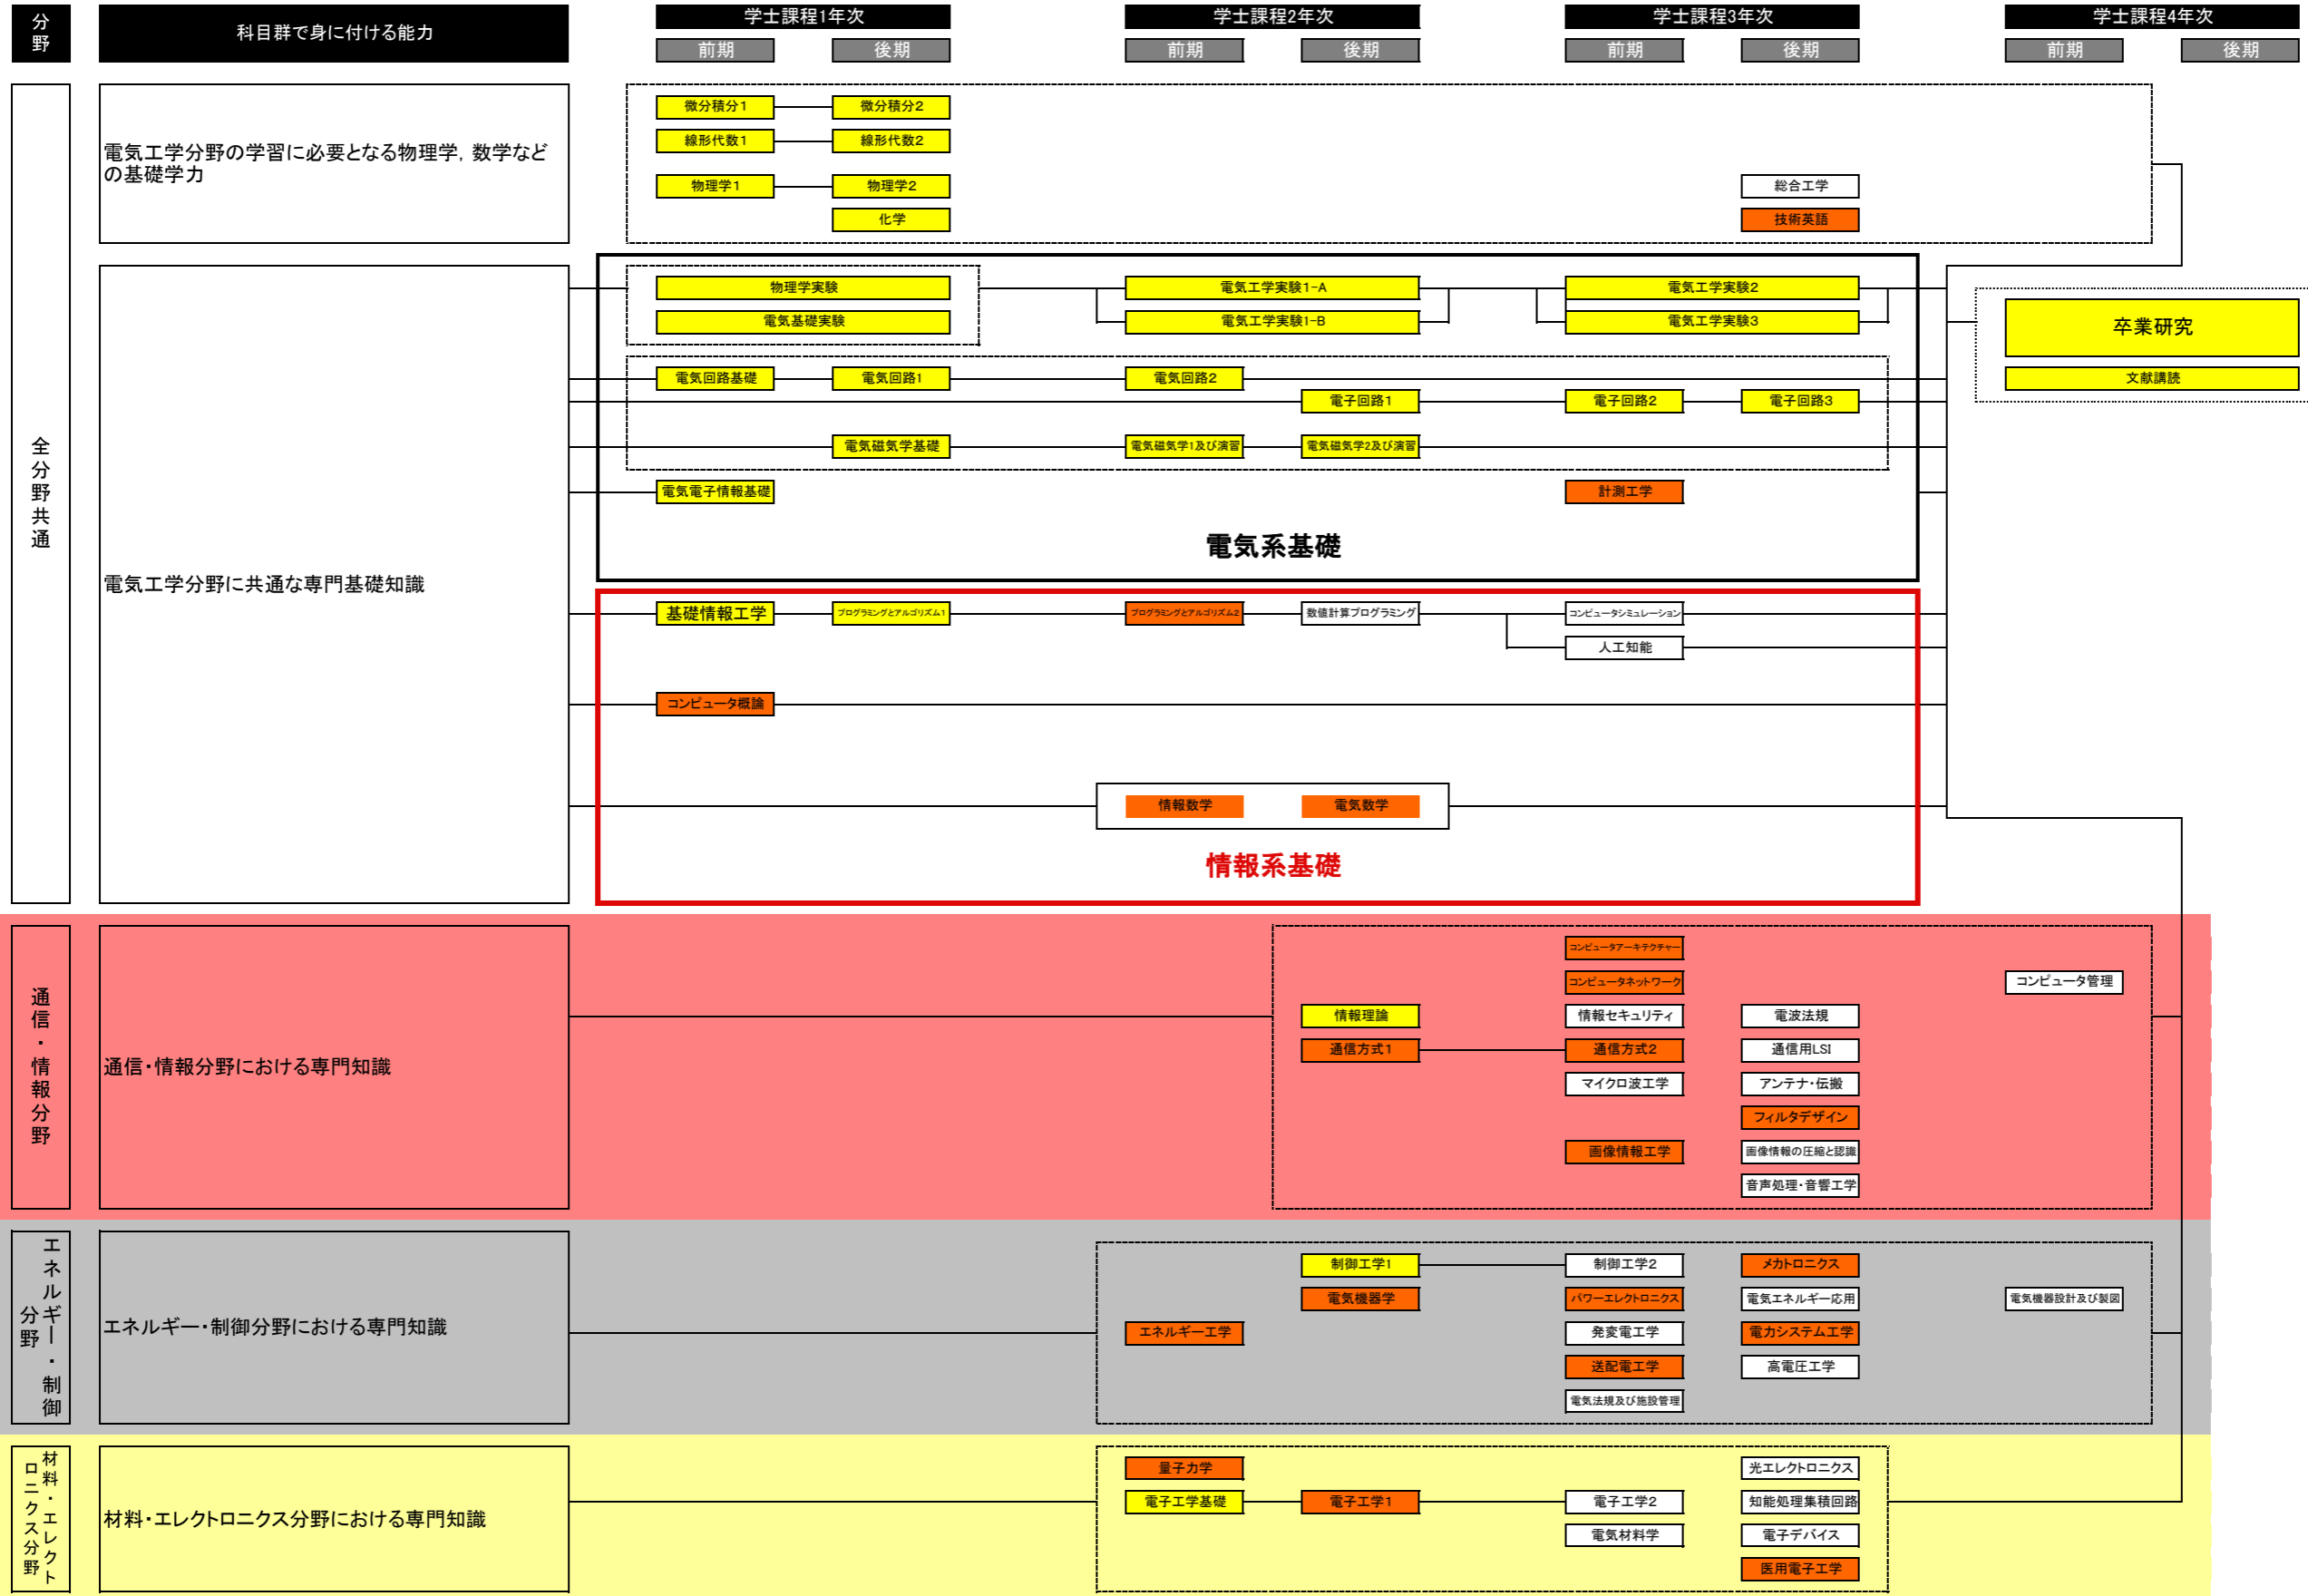

工学部 電気工学科

必修科目
 選択必修科目
 選択科目

※3年次と4年次の科目は前期と後期が入れ替わることがあるので履修申告の際は時間割を参照のこと